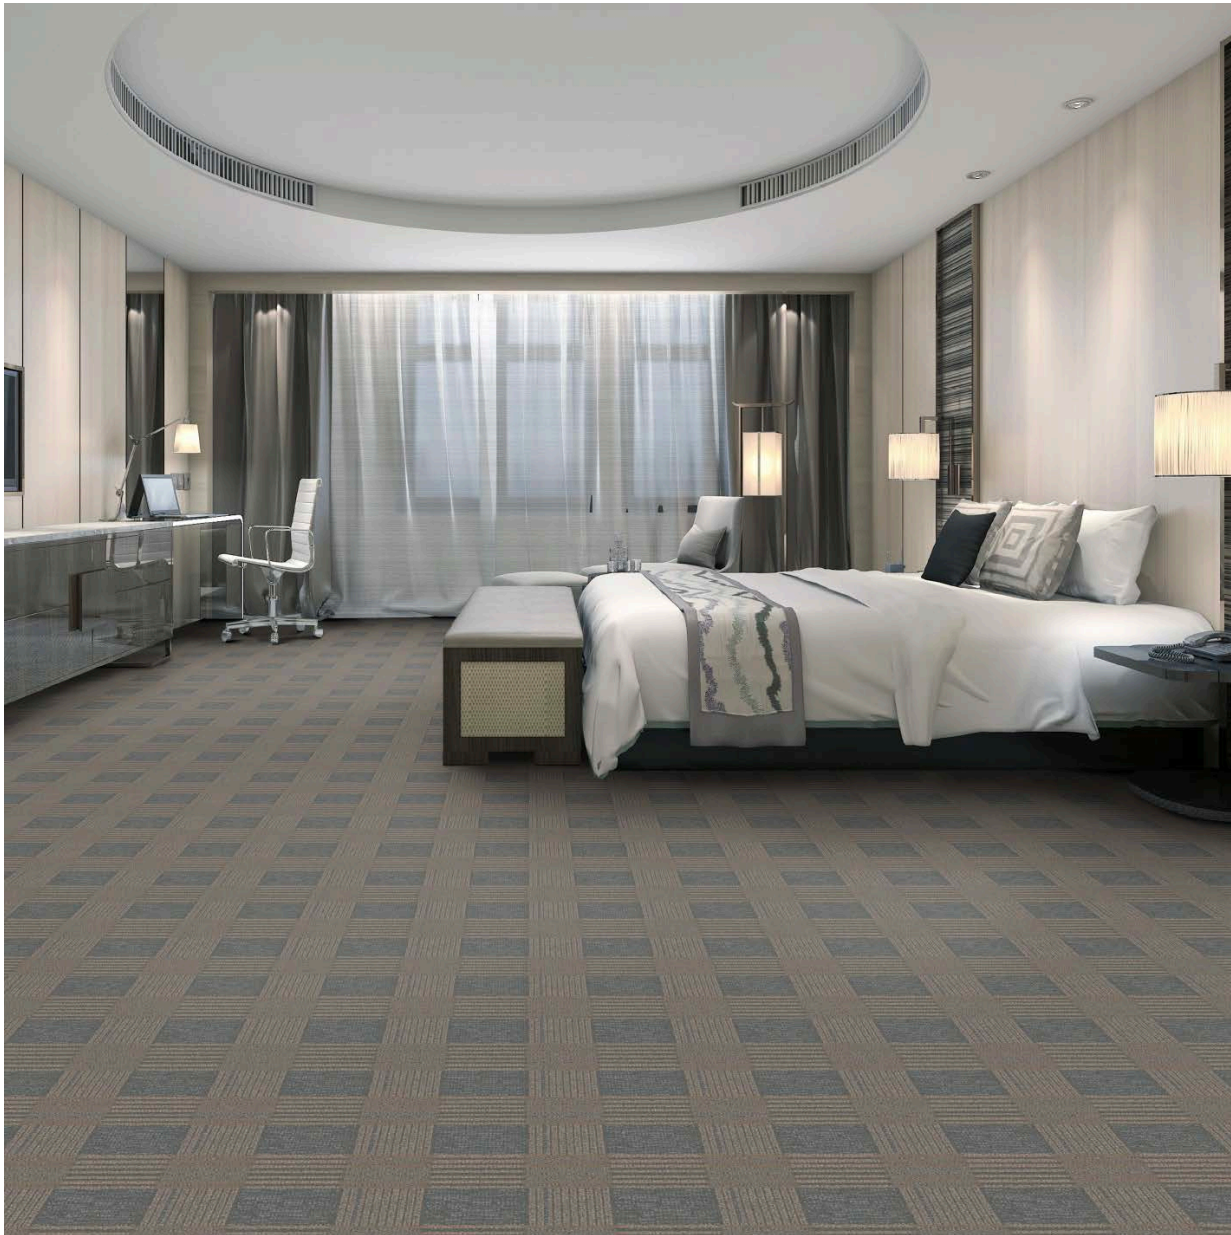

Style: **MRk-91 IN**
Repeat: **9x9**
Color: Custom

YARN COLORS

- A  6072
- B  6117

Style: **MRk-91 IN**
Repeat: **9x9**
Color: Custom

YARN COLORS

A  6072
B  6117