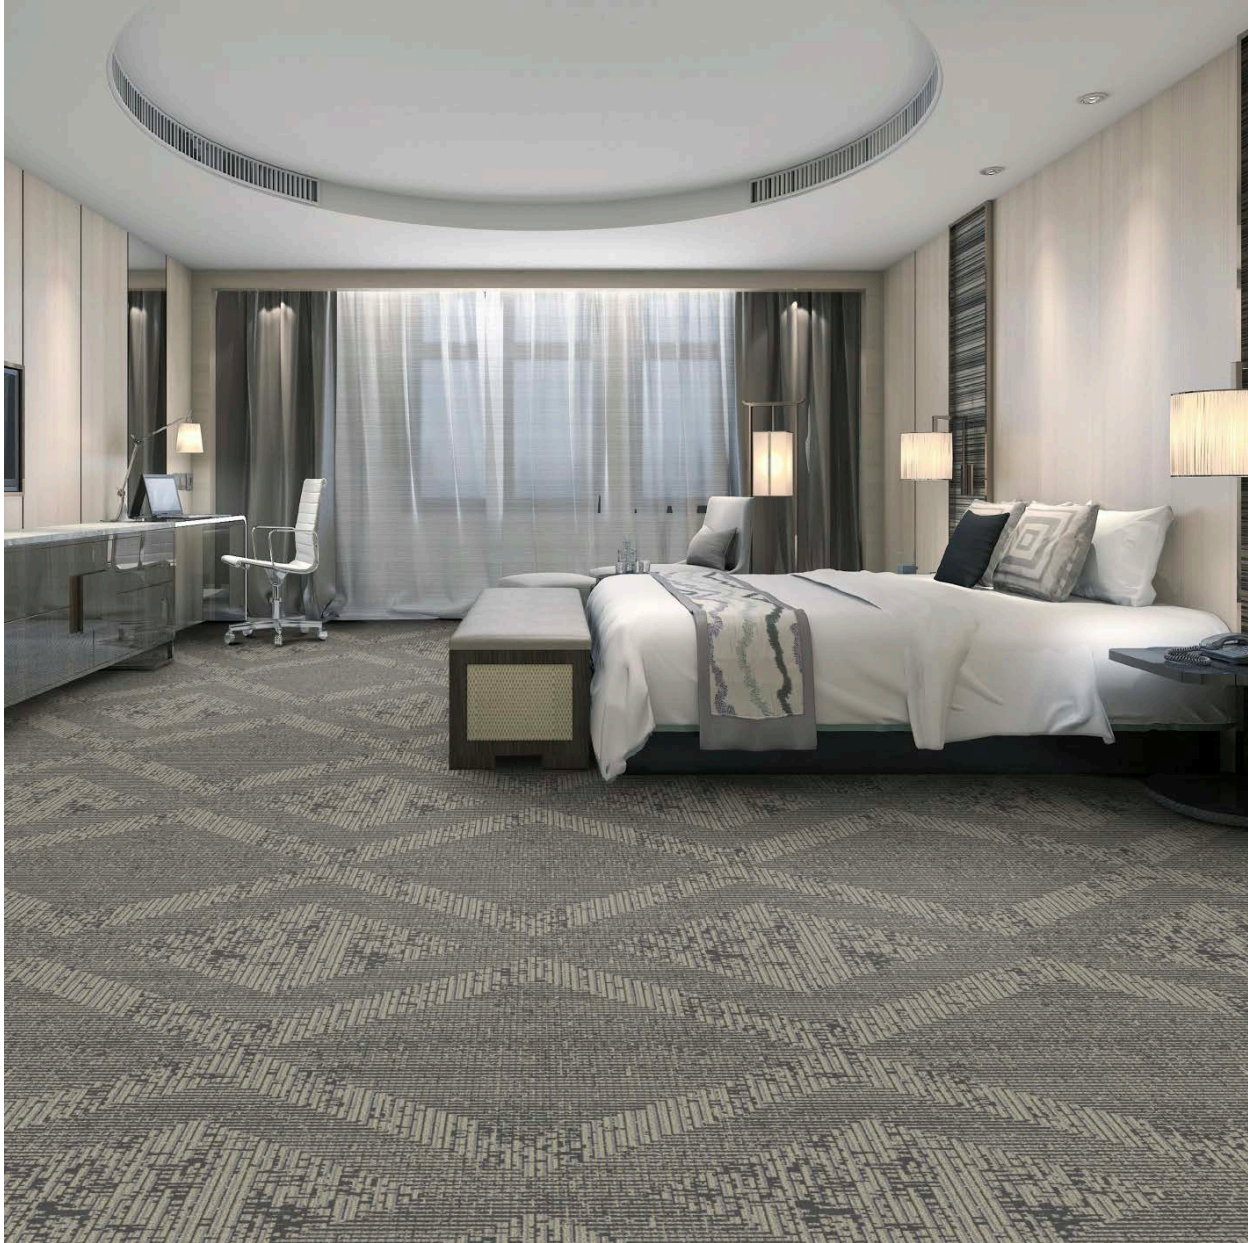

Style: **MRk-90 IN**  
Repeat: **36x44**  
Color: Custom

YARN COLORS

- A  6025
- B  6208
- C  6210

Style: **MRk-90 IN**  
Repeat: **36x44**  
Color: Custom

YARN COLORS

- A  6025
- B  6208
- C  6210

WWW.NORTEXCARPETS.COM 1 (800) 210-8332