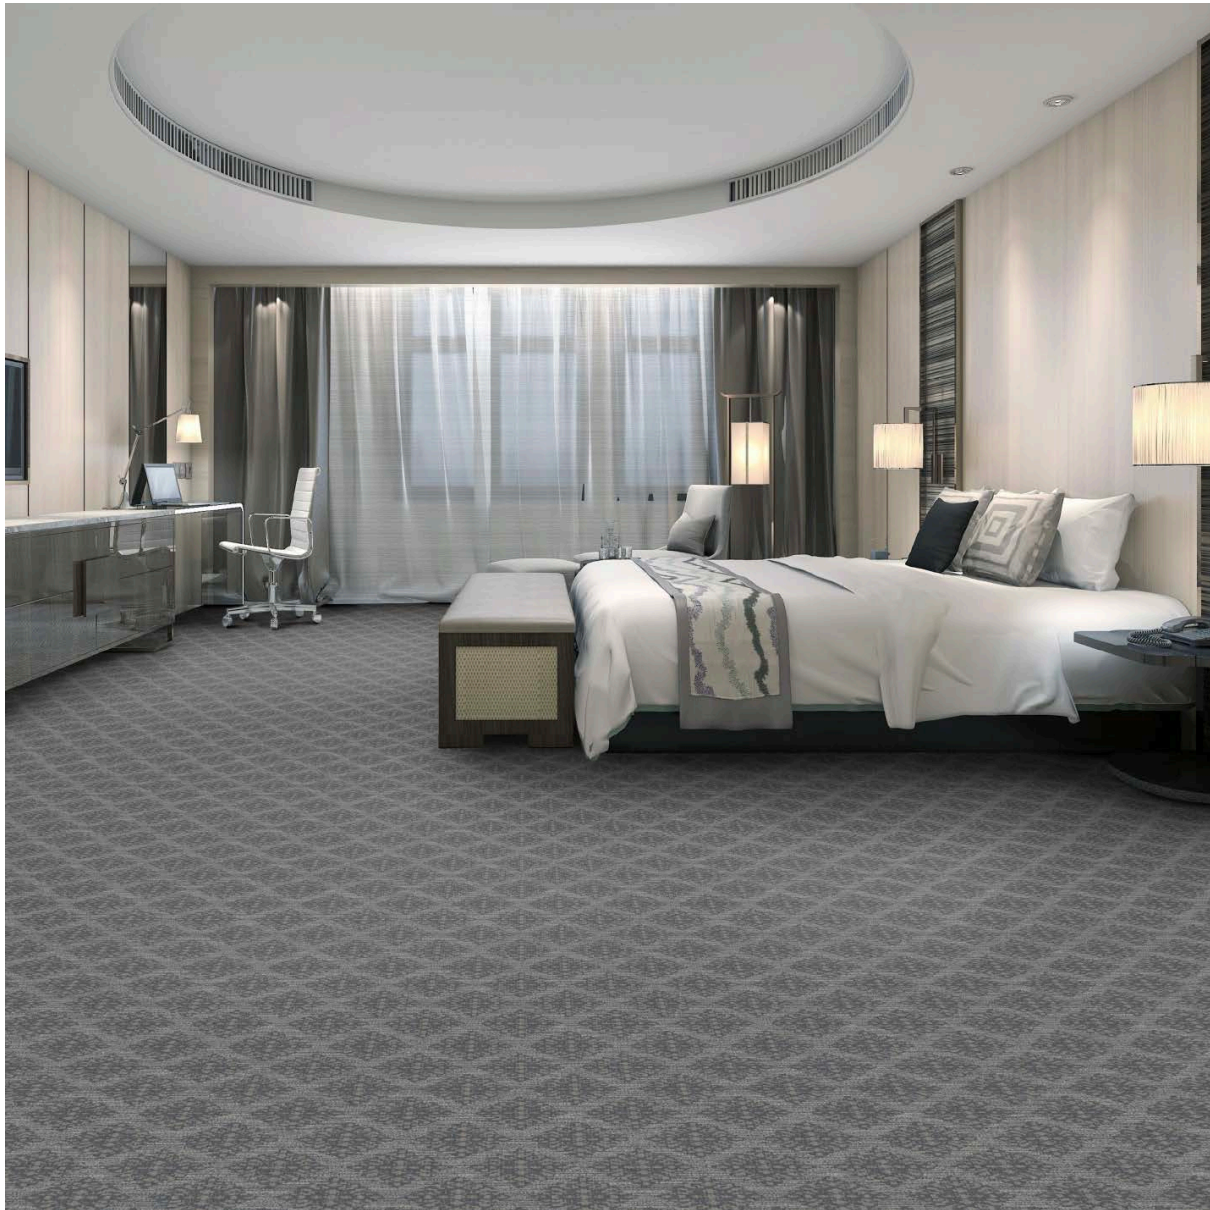

Style: **MRk-85 IN**
Repeat: **18x15**
Color: Custom

YARN COLORS

- A  6072
- B  6156

Style: **MRk-85 IN**
Repeat: **18x15**
Color: Custom

YARN COLORS

- A  6072
- B  6156