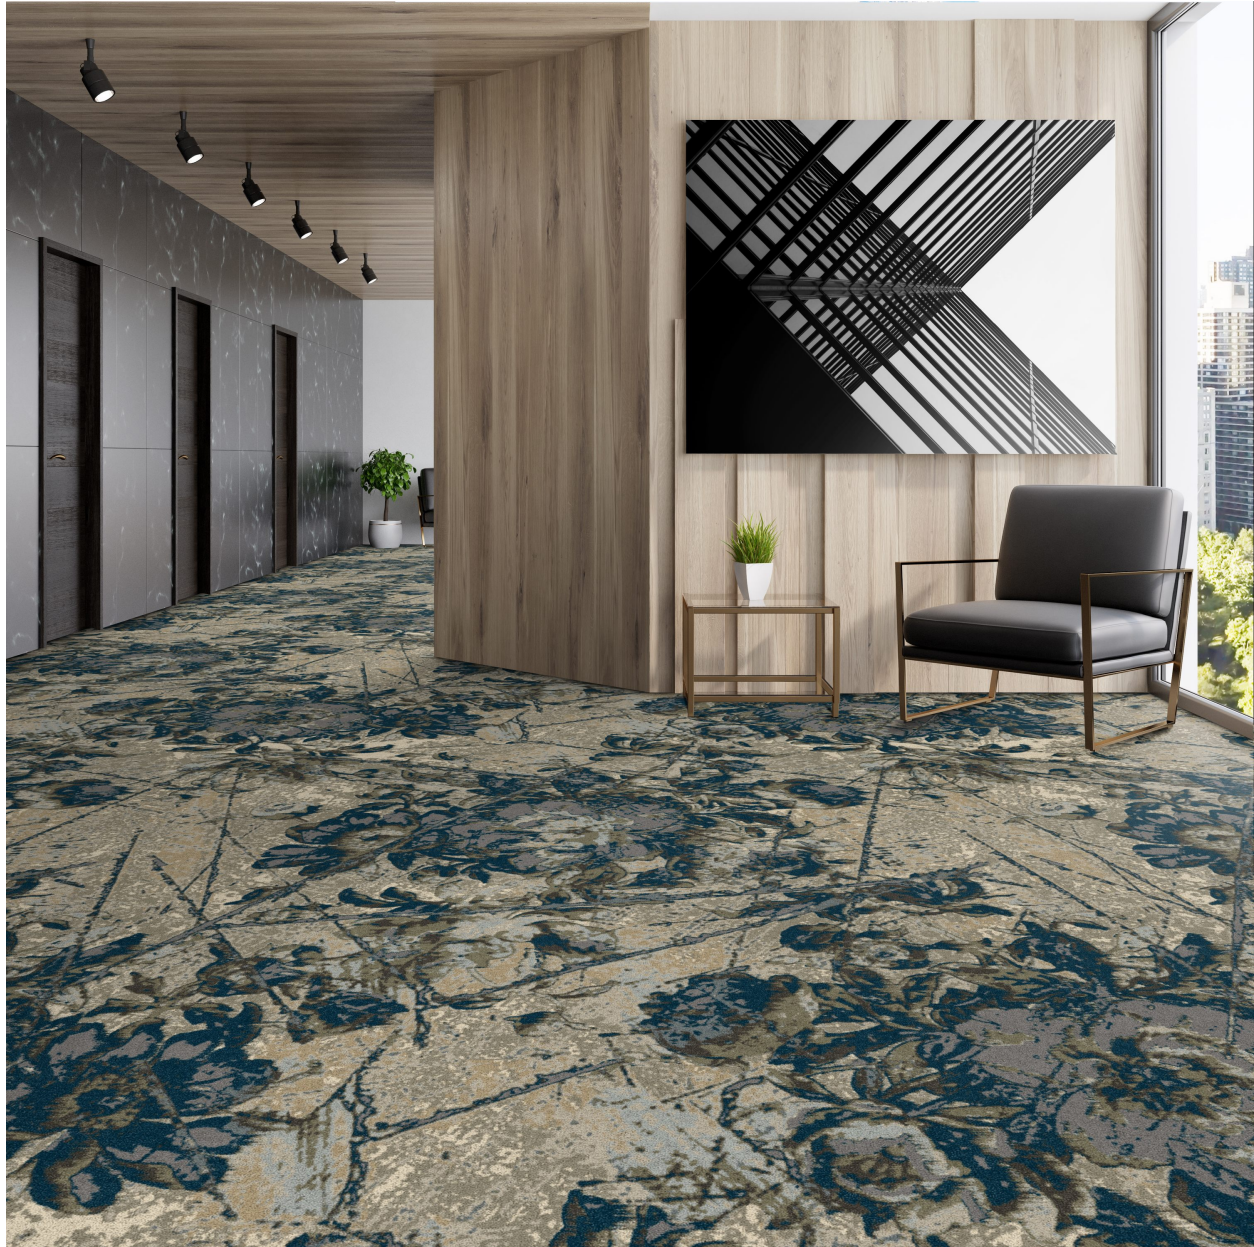

Style: **MRk-51 PD**  
Repeat: 72x84  
Color: Custom

#### YARN COLORS

A		i51	E		j15	I		c51
B		f42	F		d52	J		e60
C		a54	G		h50			
D		l56	H		e51			

Style: **MRk-51 PD**  
 Repeat: 72x84  
 Color: Custom