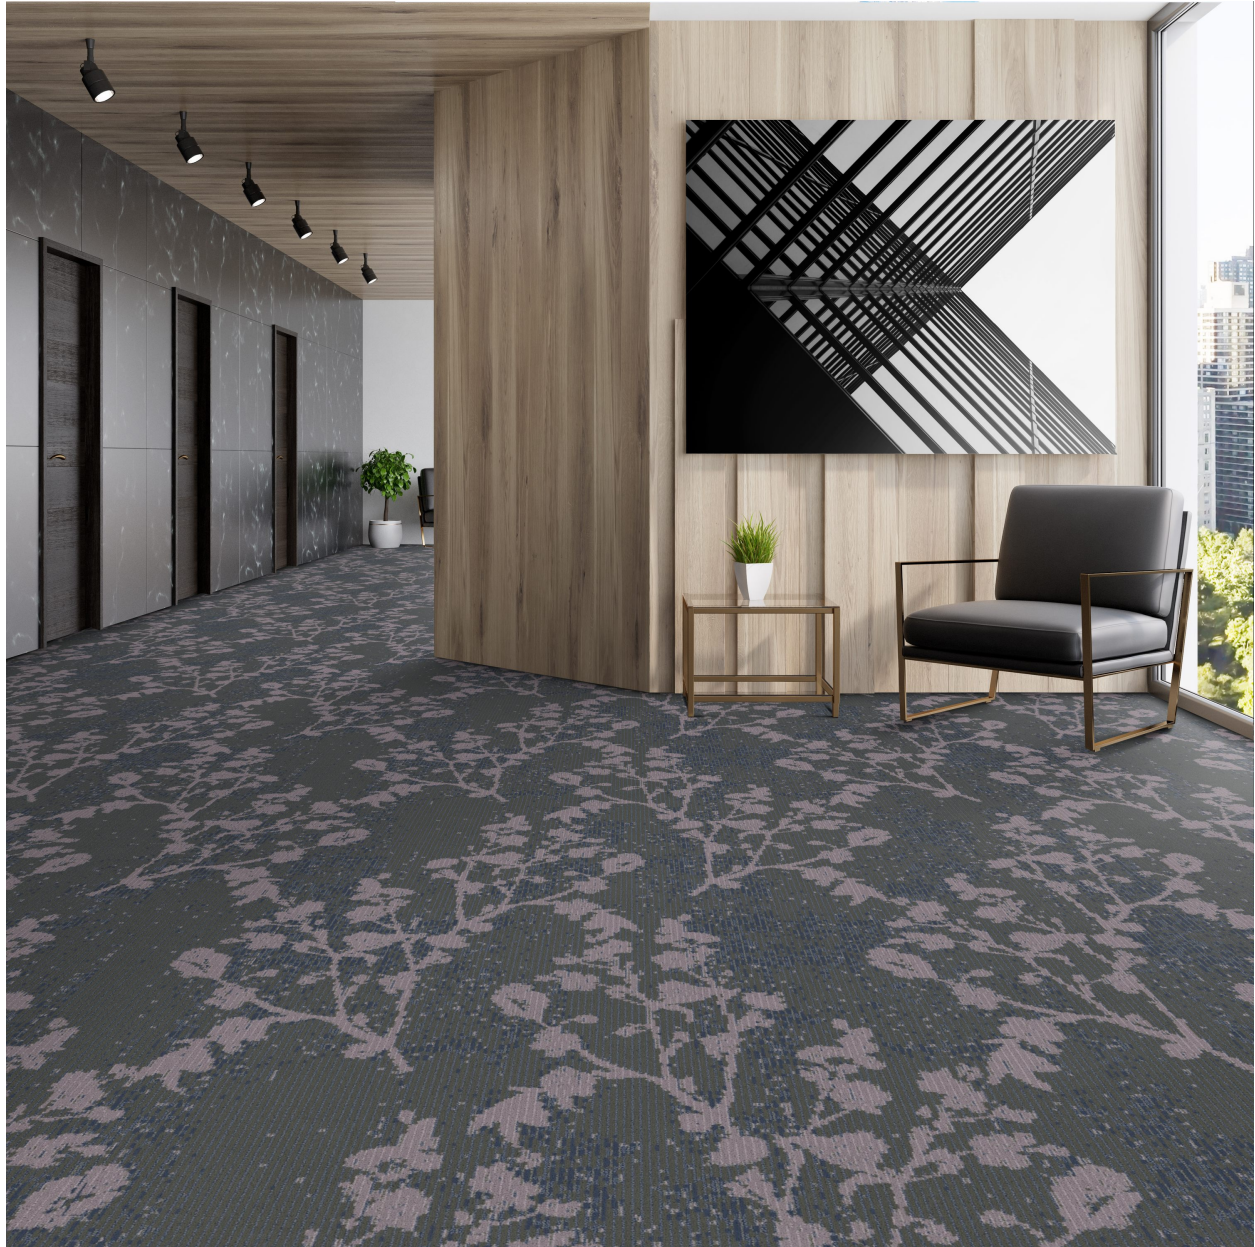

Style: **MRk-35 IN**  
Repeat: 90x48  
Color: Custom

YARN COLORS

- A  6180
- B  6006
- C  6069
- D  6006

Style: **MRk-35 IN**  
Repeat: 90x48  
Color: Custom

#### YARN COLORS

- A  6180
- B  6006
- C  6069
- D  6006