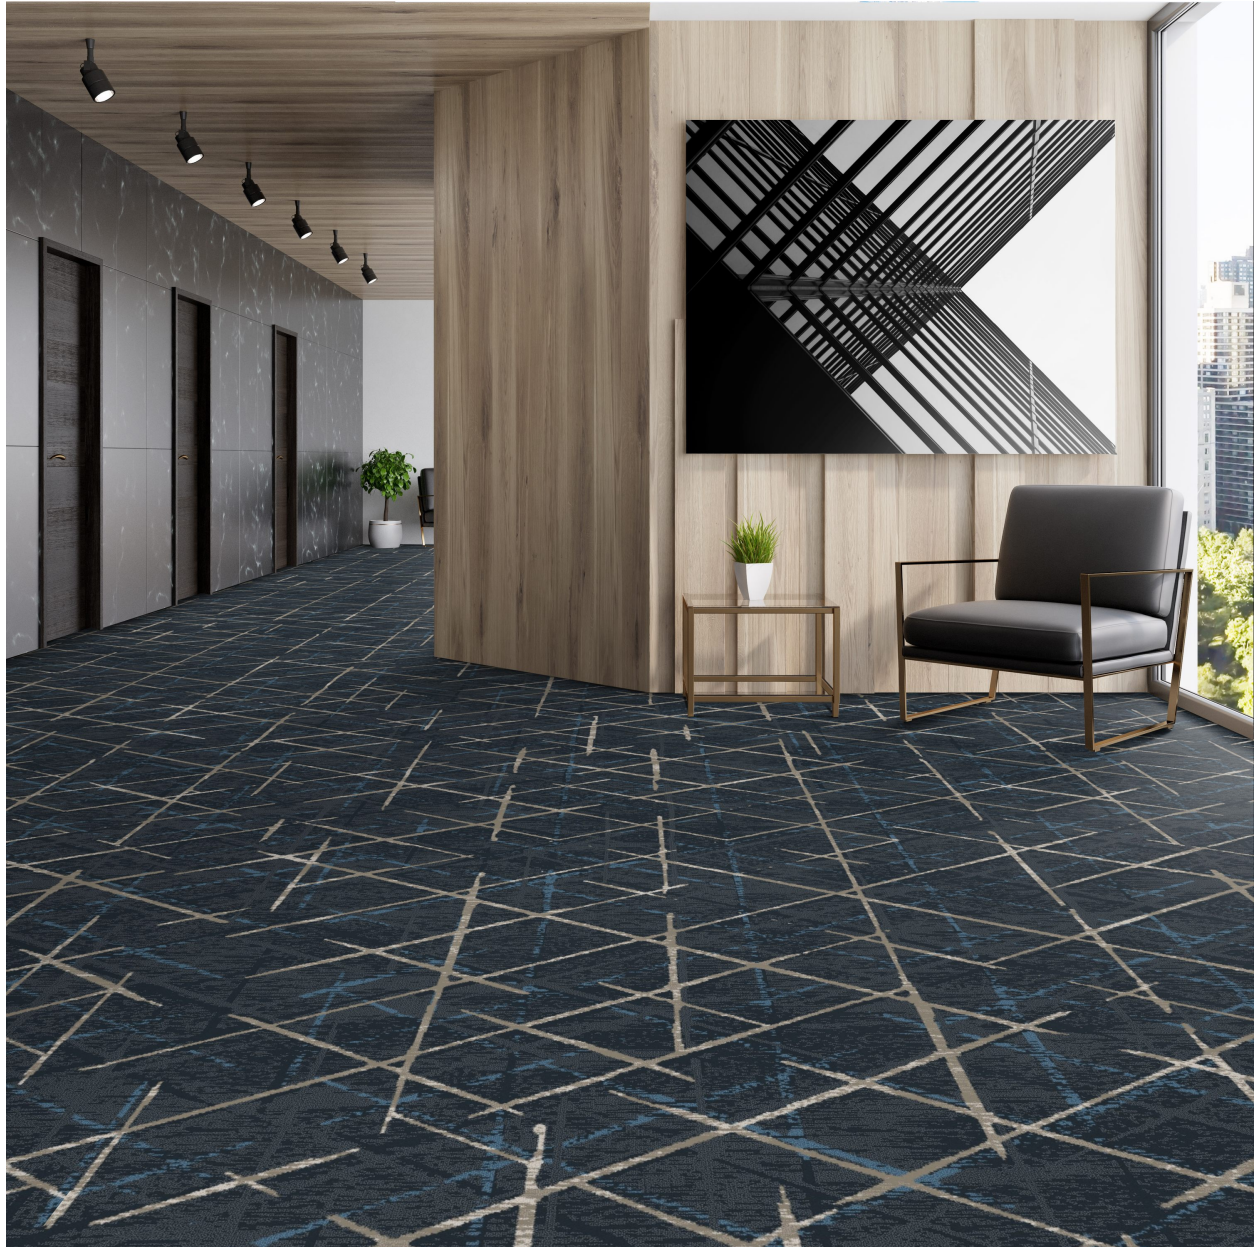

Style: **MRk-33 CP**
Repeat: 90x89.6
Color: **Custom**

YARN COLORS

- A  6174
- B  6036
- C  6193
- D  6046

Style: **MRk-33 CP**
Repeat: 90x89.6
Color: **Custom**

YARN COLORS

- A  6174
- B  6036
- C  6193
- D  6046