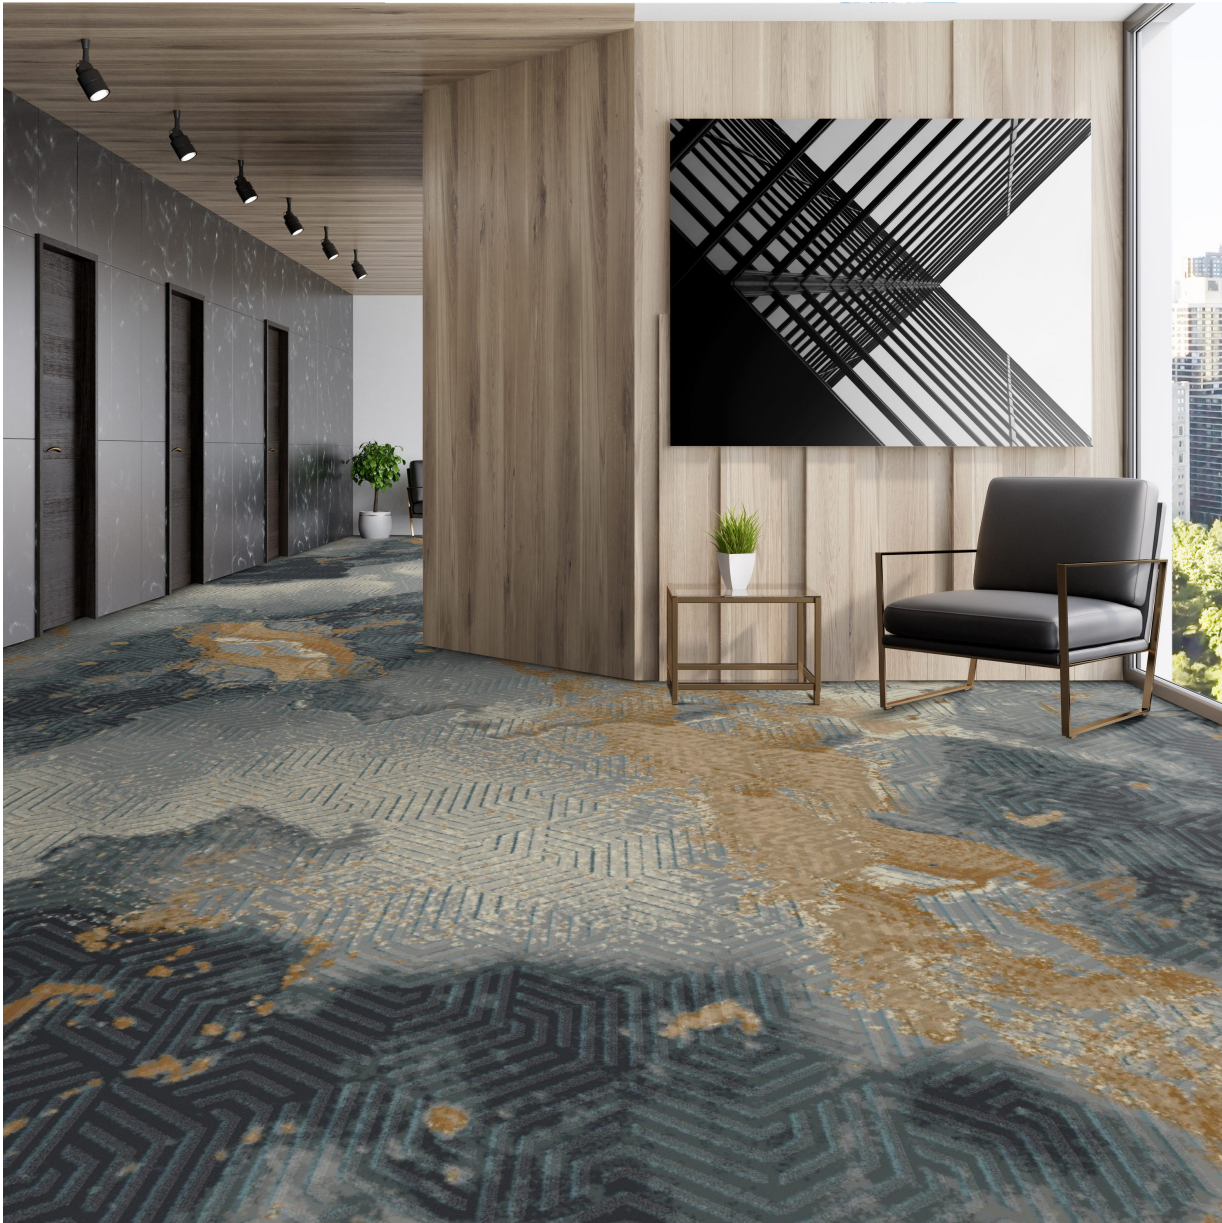

Style: **Meraki Collection / MRk139**
 Pattern: **158 x 210 REPEAT**
 Color: Custom

YARN COLORS

A		N011	E		6177	I		6046
B		6003	F		6022	J		6178
C		6205	G		6072	K		6124
D		6157	H		6183	L		6174

Style: Meraki Collection / MRk139
 Pattern: **158 x 210 REPEAT**
 Color: Custom