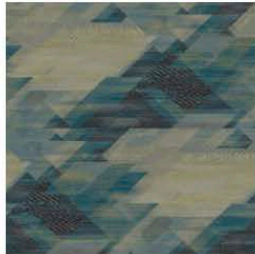

Style: **MRk-103 PD**
Repeat: **90x90**
Color: **Custom**

8 COLORWAYS AVAILABLE
PG/3

YARN COLORS

A		6124	E		6035	I		6174	M		6157
B		6124C	F		6035C	J		6174C	N		6157C
C		6117	G		6178	K		6073	O		6031
D		6117C	H		6178C	L		6073C	P		6031C

Style: **MRk-103 PD**
 Repeat: **90x90**
 Color: **Custom**

YARN COLORS

A		6124	E		6035	I		6174	M		6157
B		6124C	F		6035C	J		6174C	N		6157C
C		6117	G		6178	K		6073	O		6031
D		6117C	H		6178C	L		6073C	P		6031C

8 COLORWAYS

1

2

3

4

5

6

7